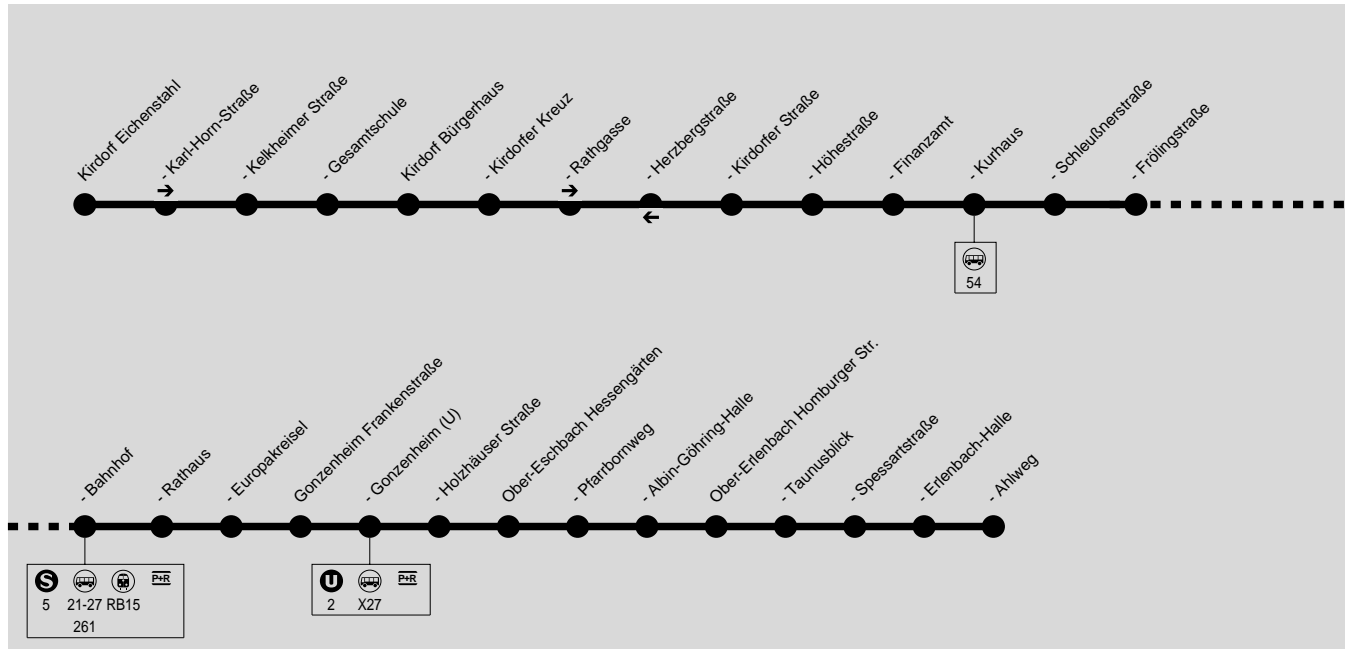

22

Eichenstahl → Kirdorf → Bahnhof → Gonzenheim (U) →
Ober Eschbach → Ober Erlenbach/Ahlweg

Stadtverwaltung Bad Homburg, Rathausplatz 1, Tel.: 06172/100-3176

54

22

**Eichenstahl → Kirdorf → Bahnhof → Gonzenheim (U) →
Ober Eschbach → Ober Erlenbach/Ahlweg**

Verkehrsbeschränkung												bz	
Ober-Erlenbach Ahlweg	ab	20.36	21.06	21.36	22.06	22.36	23.06	23.36	0.06	0.41	1.11	1.41	2.41
- Spessartstraße		20.37	21.07	21.37	22.07	22.37	23.07	23.37	0.07	0.42	1.12	1.42	2.42
Ober-Eschbach A.-Göhring Halle		20.41	21.11	21.41	22.11	22.41	23.11	23.41	0.11	0.46	1.16	1.46	2.46
- Hessengärten		20.43	21.13	21.43	22.13	22.43	23.13	23.43	0.13	0.48	1.18	1.48	2.48
Gonzenheim (U) 2	an	20.46	21.16	21.46	22.16	22.46	23.16	23.46	0.16	0.51	1.21	1.51	2.51
Gonzenheim (U) 2	ab	20.48	21.18	21.48	22.18	22.48	23.18	23.48	0.18	0.53	1.23	1.53	2.53
Bad Homburg Europakreisel		20.50	21.20	21.50	22.20	22.50	23.20	23.50	0.20	0.55	1.25	1.55	2.55